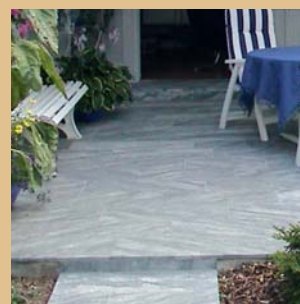

### Natursteinmauern

Fassadenmauern, Gartenmauern und Pfeilermauerwerke von SHB sind schön, pflegeleicht und wertbeständig. Auch für elegante und dauerhafte Wände im Innenausbau ist Naturstein bestens geeignet.

### Bodenplatten

Mosaikplatten, bruchrohe Platten mit gefrästen Kanten oder bearbeitete Platten sind in Ihrer Gartenanlage ein ganz besonderer Blickfang. Es lassen sich auch verschiedene Gesteinsarten miteinander kombinieren für eine Gartengestaltung mit fast unbegrenzten Möglichkeiten.