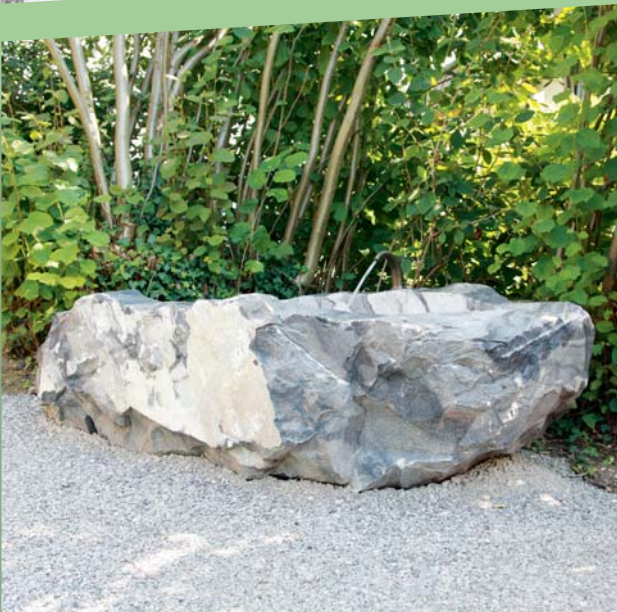

NATURSTEIN IN SEINER SCHÖNSTEN FORM

BRUNNEN

BRUNNEN

Ein Brunnen von SHB ist ein Blickfang. Zusammen mit Wasser und Licht ergibt die einzigartige Struktur und Farbe des Blausee-Mitholzer-Steines ein farbenfrohes Naturschauspiel in Gärten, Parkanlagen oder öffentlichen Plätzen.